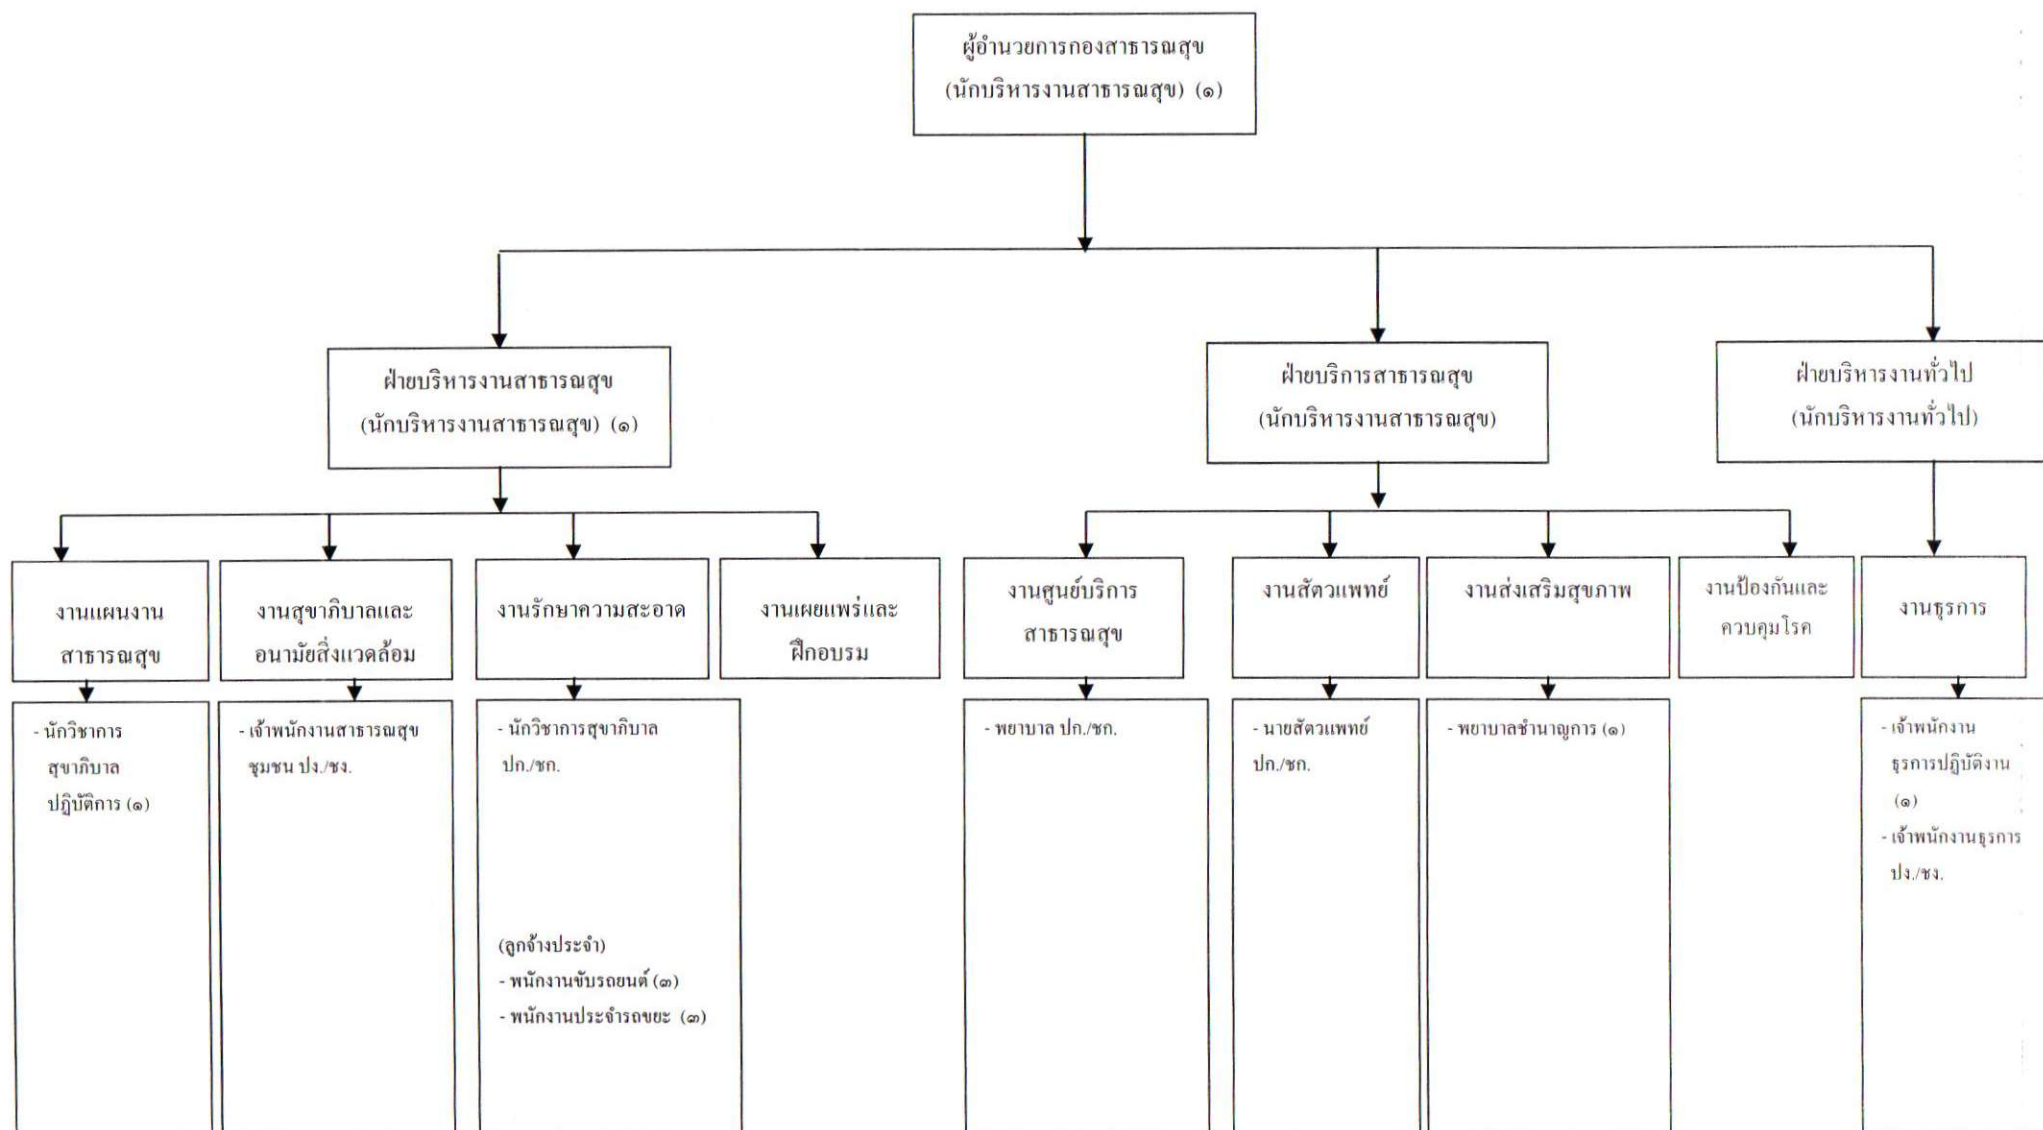

โครงสร้างส่วนราชการเทศบาลเมืองลัดหลวง อำเภอพระประแดง จังหวัดสมุทรปราการ

โครงสร้างสำนักปลัดเทศบาล

หัวหน้าสำนักปลัดเทศบาล
(นักบริหารงานทั่วไป) (๑)

โครงสร้างสำนักงานคลัง

โครงสร้างกองช่าง

โครงสร้างกองสาธารณสุขและสิ่งแวดล้อม

โครงสร้างกองยุทธศาสตร์และงบประมาณ

โครงสร้างกองการศึกษา

โครงสร้างกองสวัสดิการสังคม

โครงสร้างกองการเจ้าหน้าที่