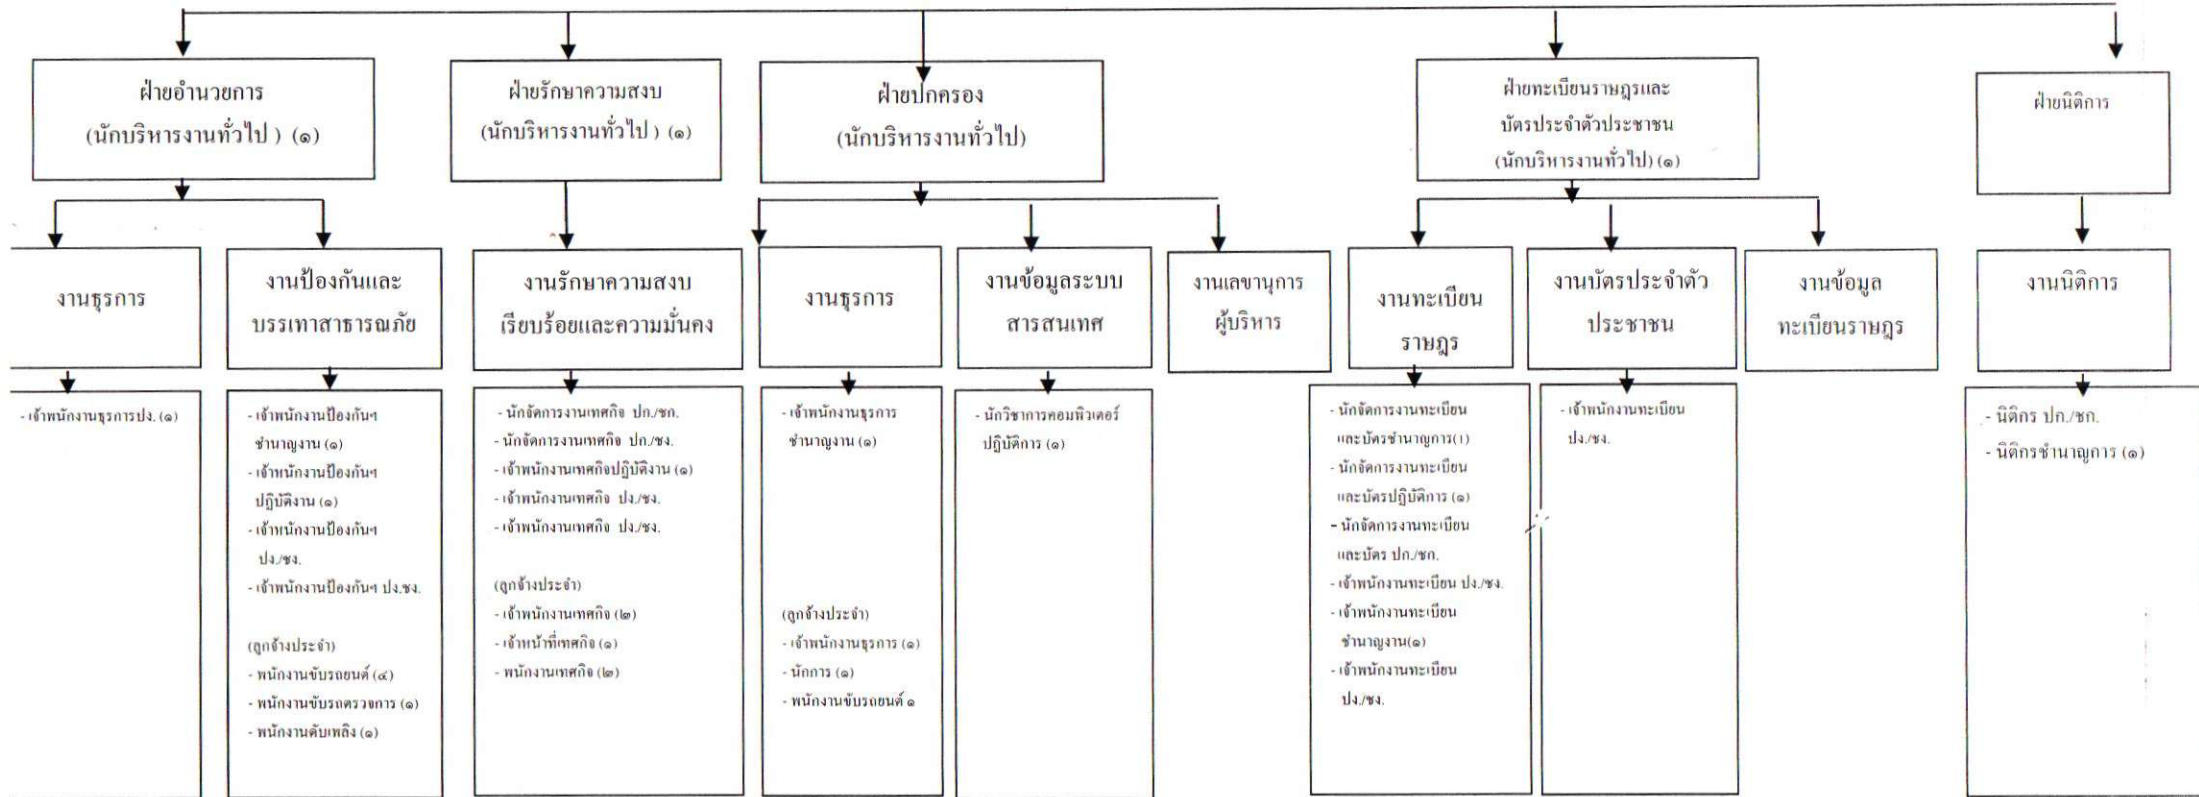

โครงสร้างส่วนราชการเทศบาลเมืองลัดหลวง อำเภอพระประแดง จังหวัดสมุทรปราการ

โครงสร้างสำนักปลัดเทศบาล

หัวหน้าสำนักปลัดเทศบาล
(นักบริหารงานทั่วไป) (๑)

โครงสร้างสำนักงานคลัง

โครงสร้างกองช่าง

โครงสร้างกองสาธารณสุขและสิ่งแวดล้อม

โครงสร้างกองยุทธศาสตร์และงบประมาณ

โครงสร้างกองการศึกษา

โครงสร้างกองสวัสดิการสังคม

โครงสร้างกองการเจ้าหน้าที่