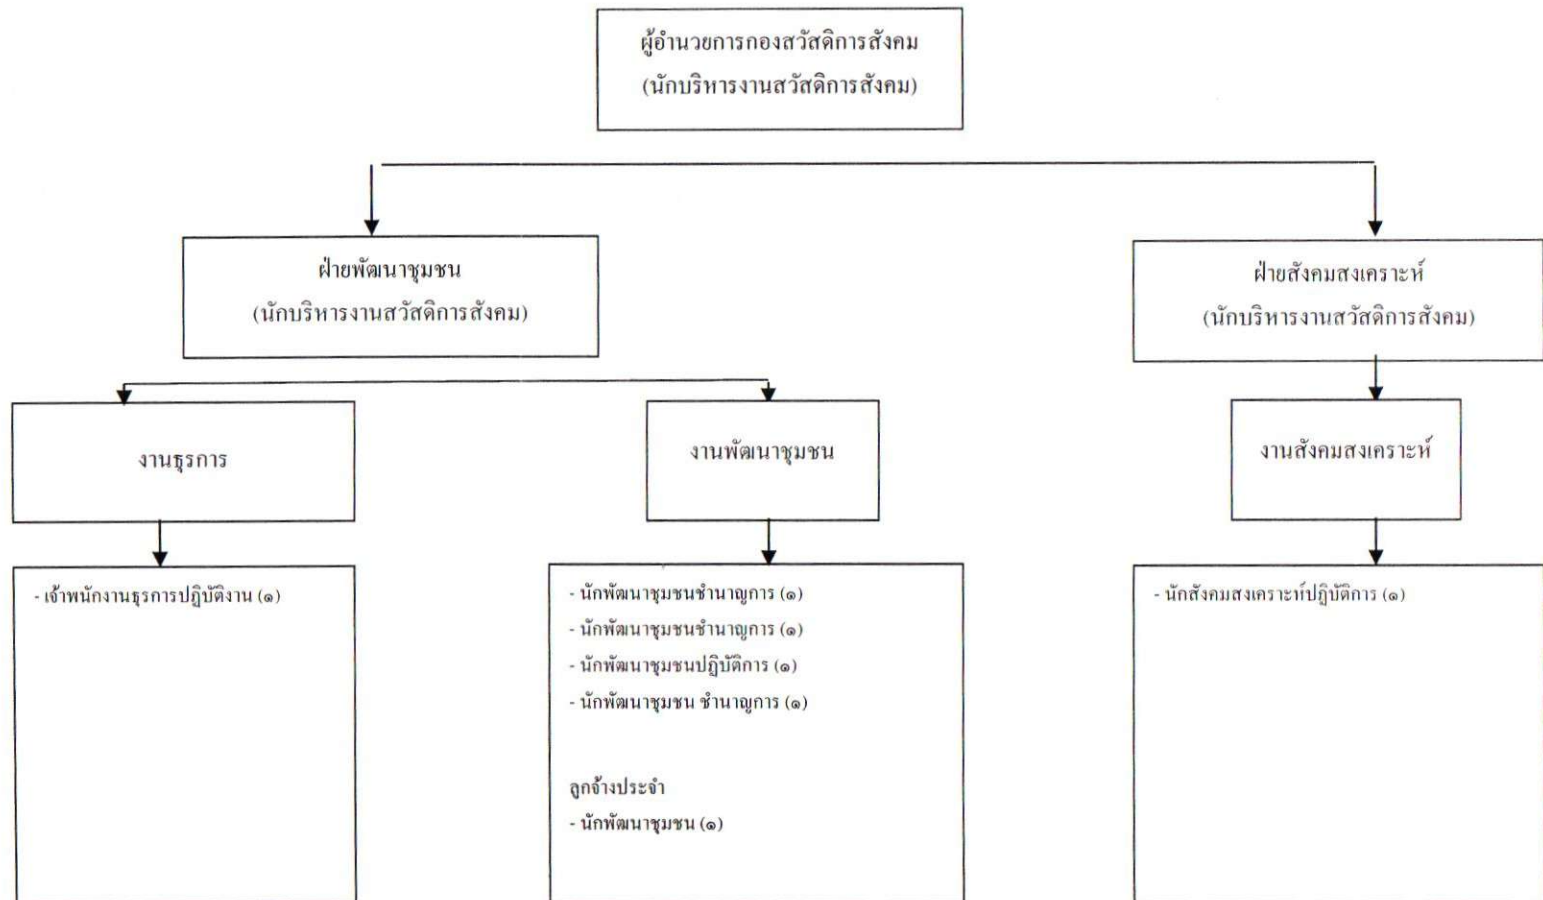

โครงสร้างส่วนราชการเทศบาลเมืองลัดหลวง อำเภอพระประแดง จังหวัดสมุทรปราการ

โครงสร้างสำนักปลัดเทศบาล

หัวหน้าสำนักปลัดเทศบาล
(นักบริหารงานทั่วไป) (๑)

โครงสร้างสำนักงานคลัง

โครงสร้างกองช่าง

โครงสร้างกองสาธารณสุขและสิ่งแวดล้อม

โครงสร้างกองยุทธศาสตร์และงบประมาณ

โครงสร้างกองการศึกษา

โครงสร้างกองสวัสดิการสังคม

โครงสร้างกองการเจ้าหน้าที่