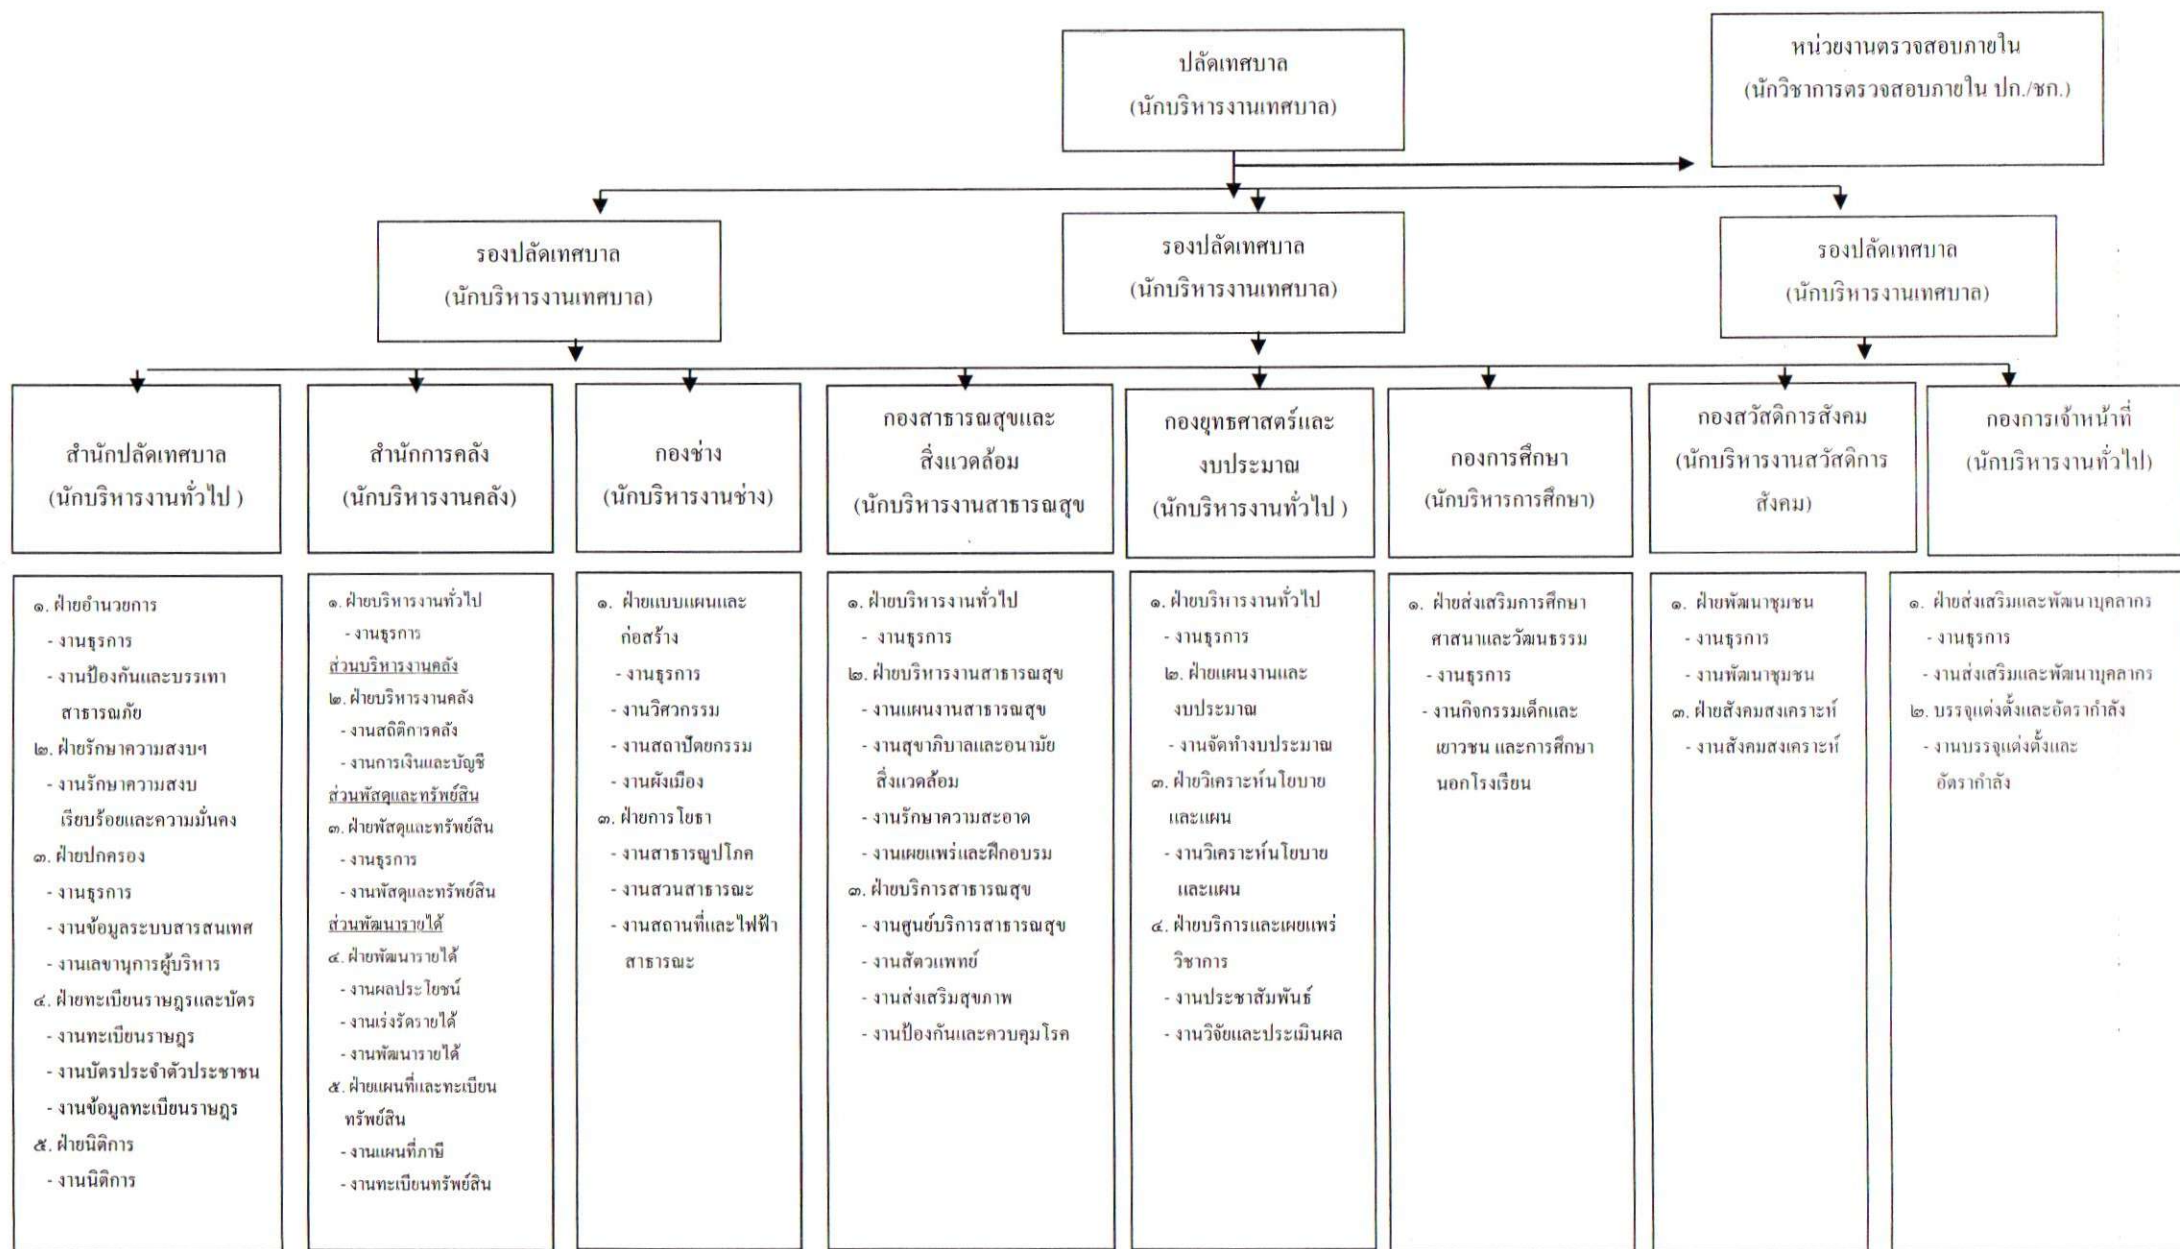

โครงสร้างส่วนราชการเทศบาลเมืองลัดหลวง อำเภอพระประแดง จังหวัดสมุทรปราการ

โครงสร้างสำนักปลัดเทศบาล

หัวหน้าสำนักปลัดเทศบาล
(นักบริหารงานทั่วไป) (๑)

โครงสร้างสำนักงานคลัง

โครงสร้างกองช่าง

โครงสร้างกองสาธารณสุขและสิ่งแวดล้อม

โครงสร้างกองยุทธศาสตร์และงบประมาณ

โครงสร้างกองการศึกษา

โครงสร้างกองสวัสดิการสังคม

โครงสร้างกองการเจ้าหน้าที่