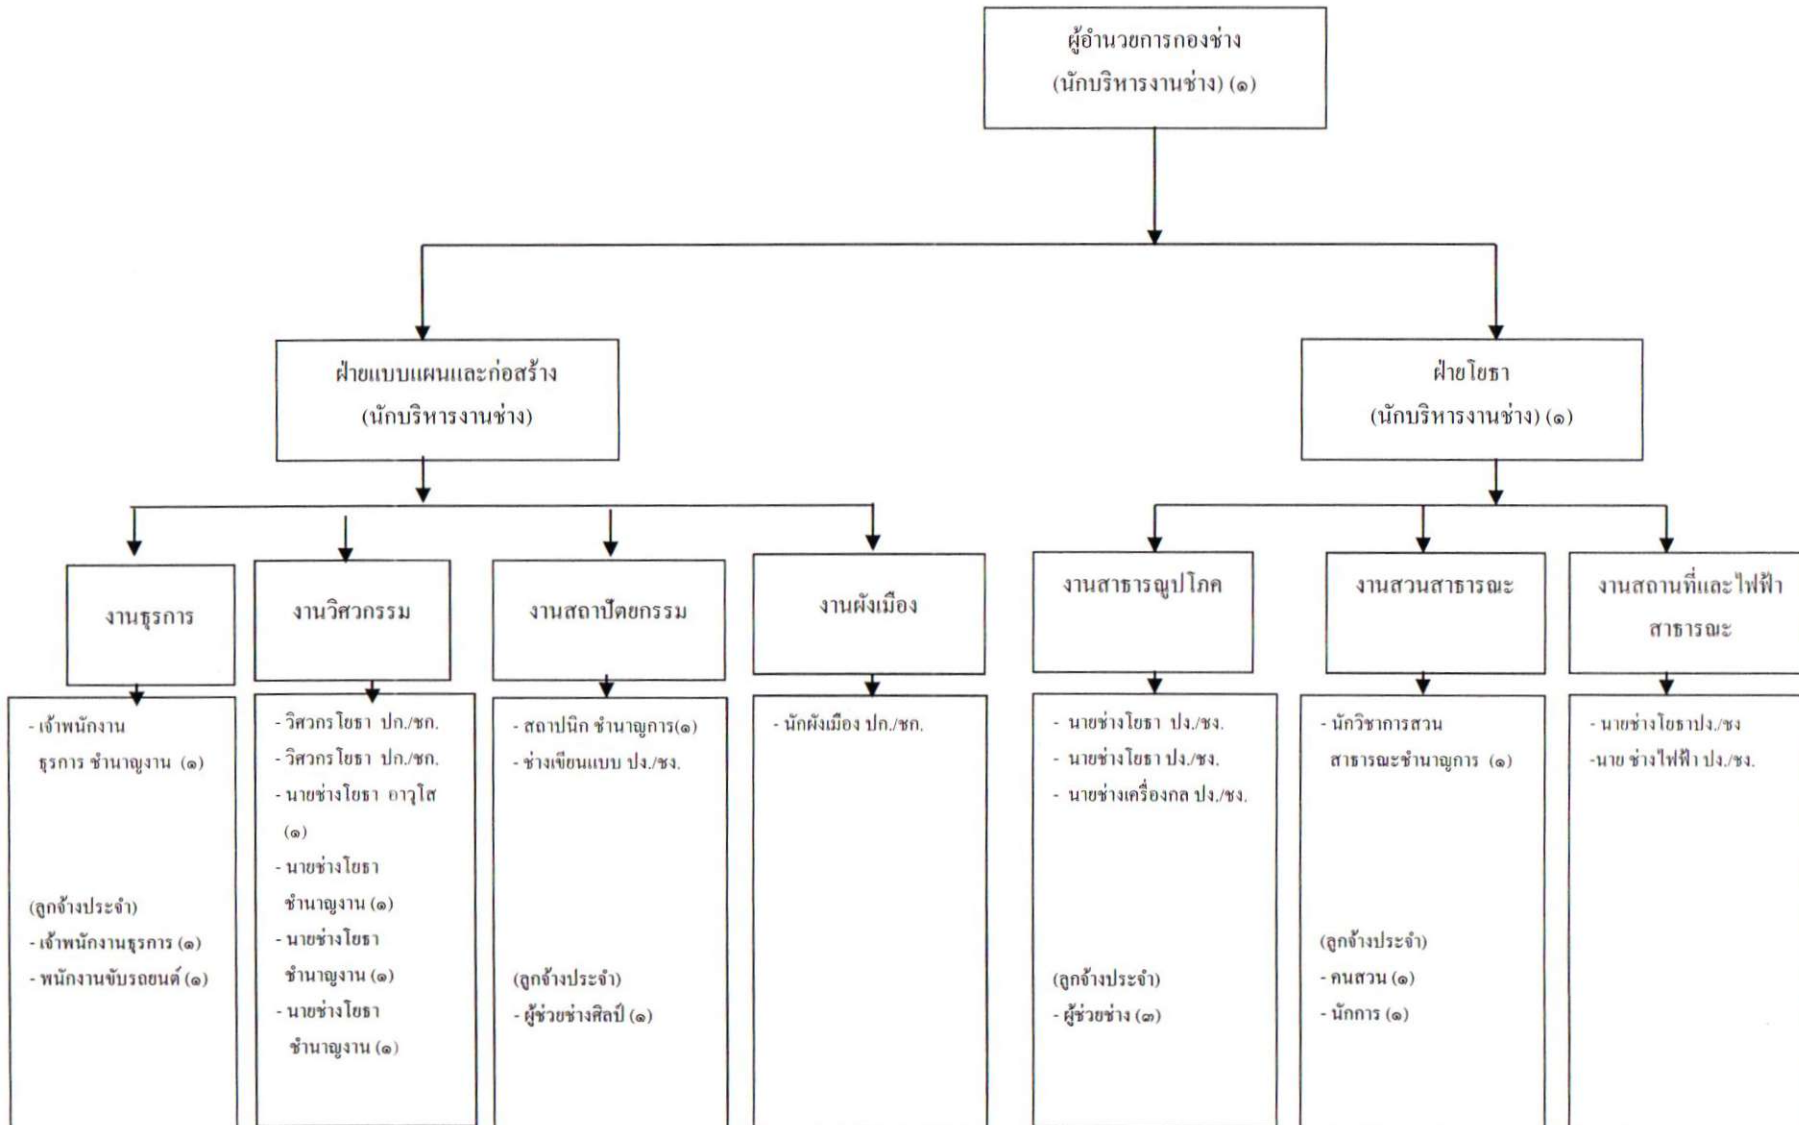

โครงสร้างส่วนราชการเทศบาลเมืองลัดหลวง อำเภอพระประแดง จังหวัดสมุทรปราการ

โครงสร้างสำนักปลัดเทศบาล

หัวหน้าสำนักปลัดเทศบาล
(นักบริหารงานทั่วไป) (๑)

โครงสร้างสำนักงานคลัง

โครงสร้างกองช่าง

โครงสร้างกองสาธารณสุขและสิ่งแวดล้อม

โครงสร้างกองยุทธศาสตร์และงบประมาณ

โครงสร้างกองการศึกษา

โครงสร้างกองสวัสดิการสังคม

โครงสร้างกองการเจ้าหน้าที่