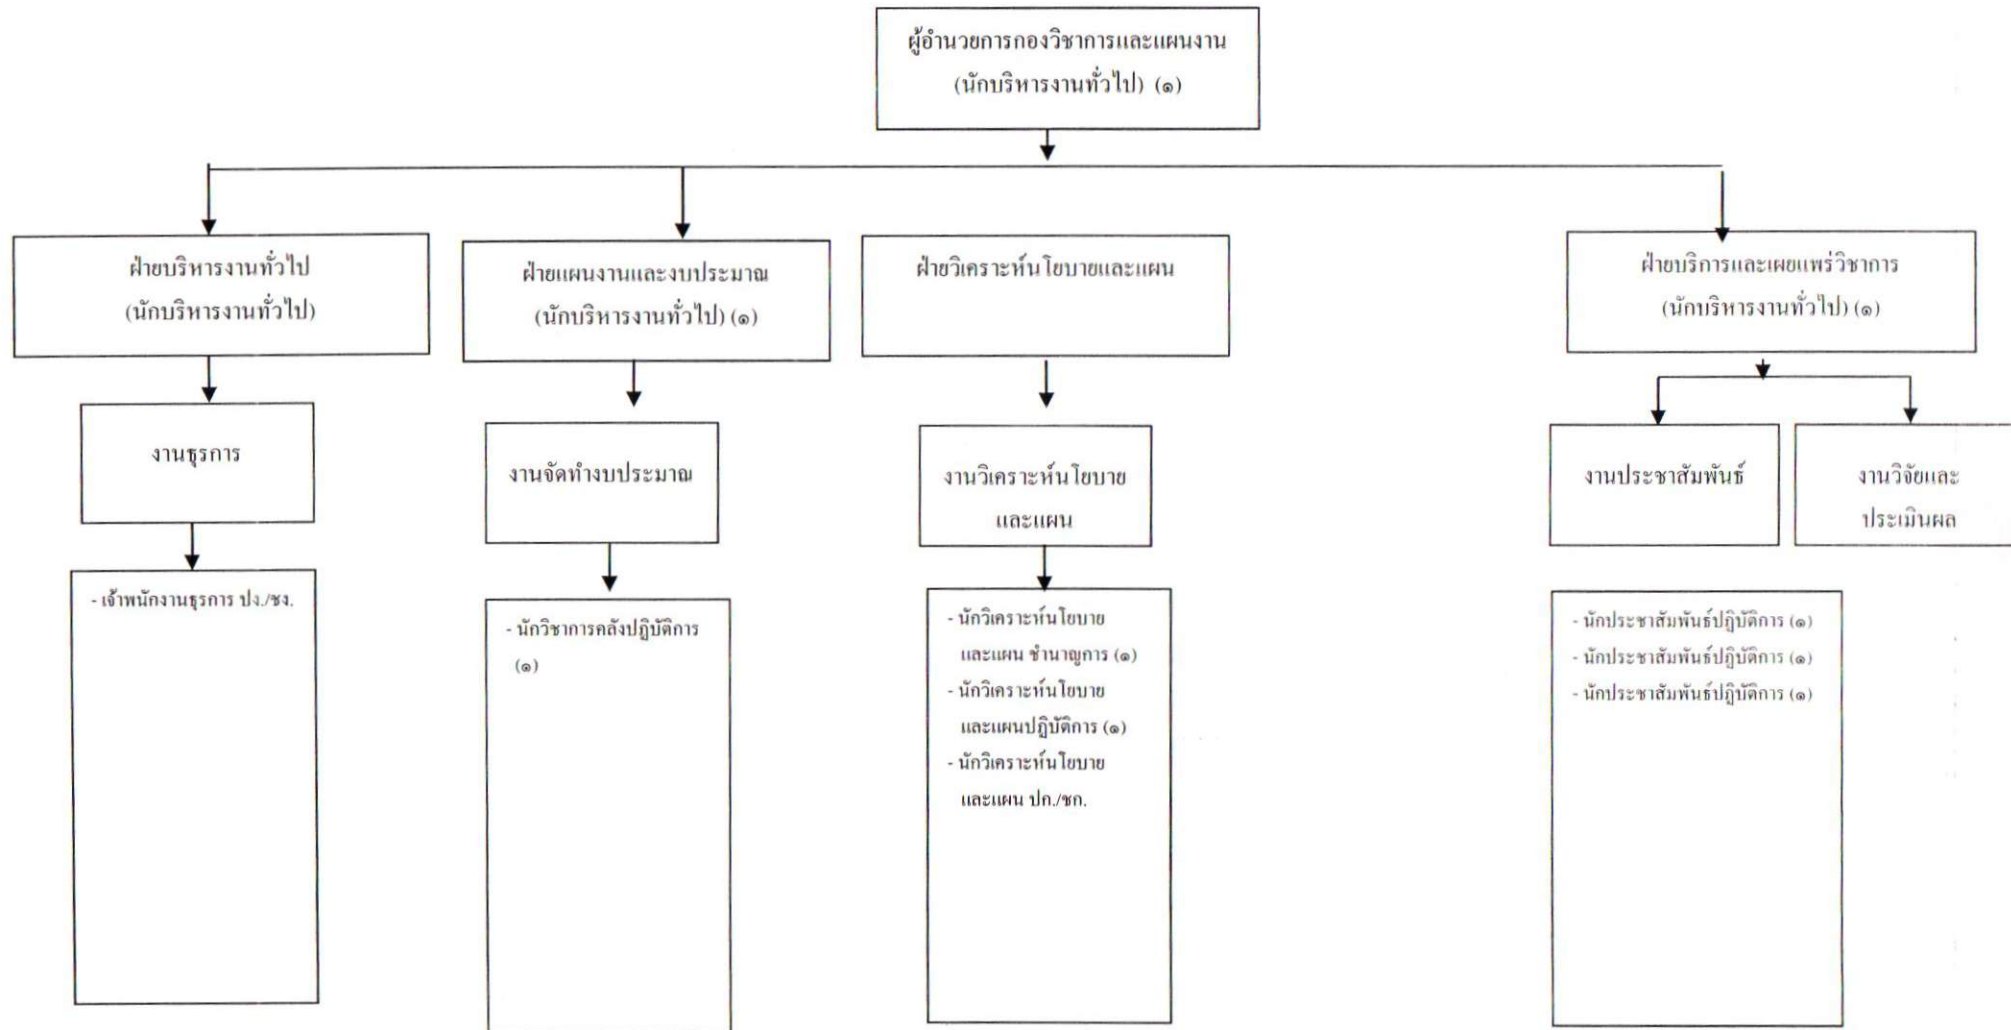

โครงสร้างส่วนราชการเทศบาลเมืองลัดหลวง อำเภอพระประแดง จังหวัดสมุทรปราการ

โครงสร้างสำนักปลัดเทศบาล

หัวหน้าสำนักปลัดเทศบาล
(นักบริหารงานทั่วไป) (๑)

โครงสร้างสำนักงานคลัง

โครงสร้างกองช่าง

โครงสร้างกองสาธารณสุขและสิ่งแวดล้อม

โครงสร้างกองยุทธศาสตร์และงบประมาณ

โครงสร้างกองการศึกษา

โครงสร้างกองสวัสดิการสังคม

โครงสร้างกองการเจ้าหน้าที่