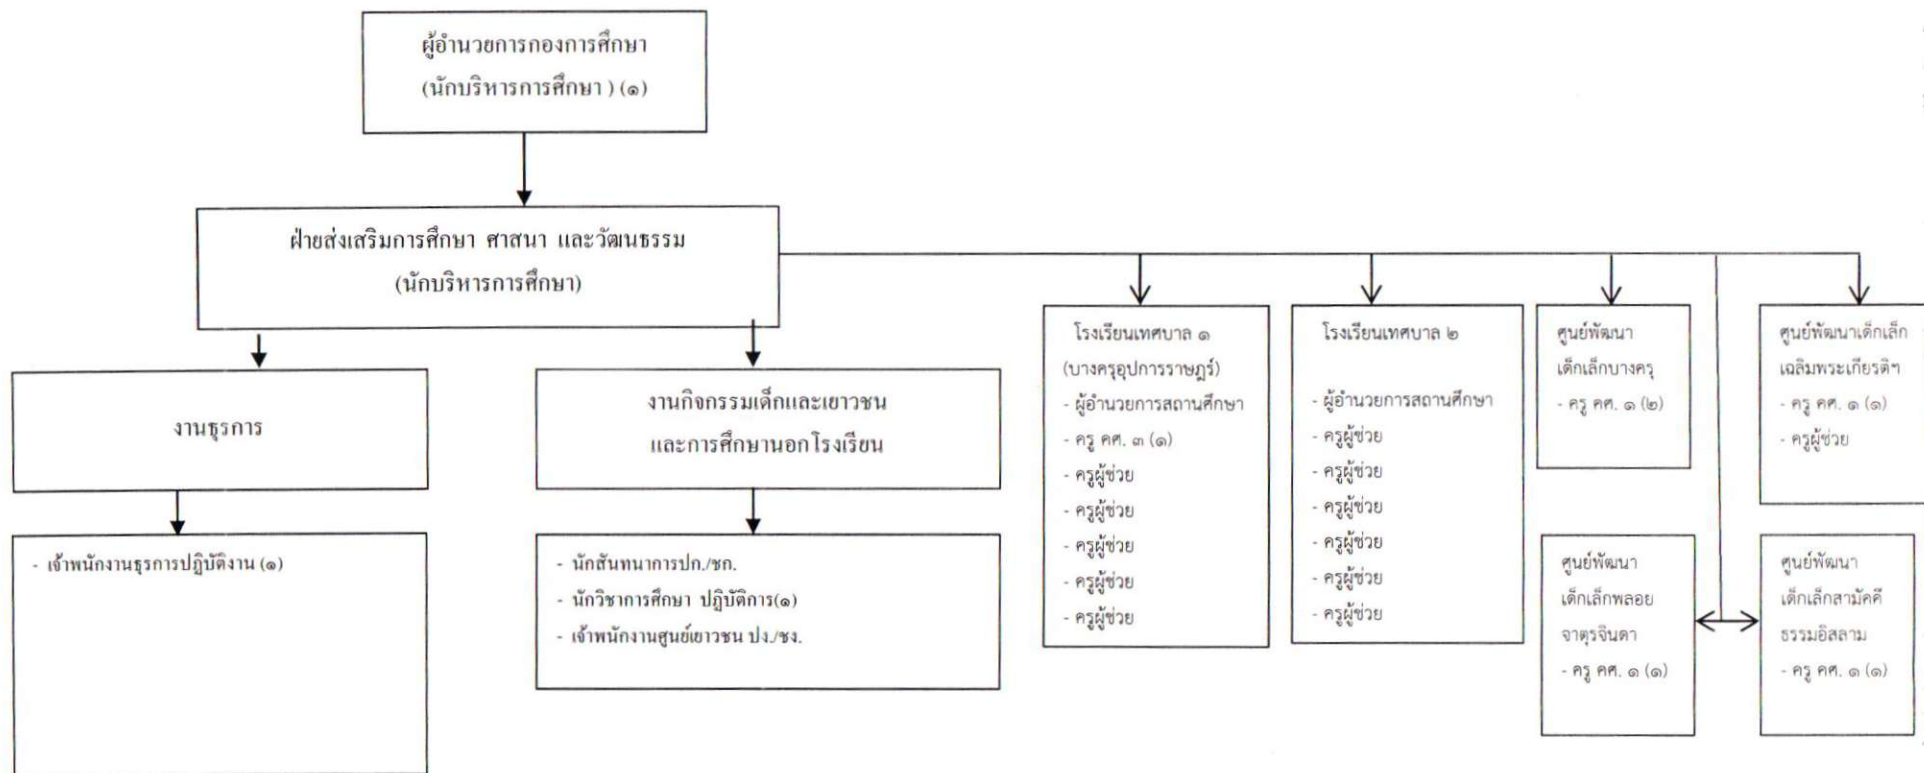

โครงสร้างส่วนราชการเทศบาลเมืองลัดหลวง อำเภอพระประแดง จังหวัดสมุทรปราการ

โครงสร้างสำนักปลัดเทศบาล

หัวหน้าสำนักปลัดเทศบาล
(นักบริหารงานทั่วไป) (๑)

โครงสร้างสำนักงานคลัง

โครงสร้างกองช่าง

โครงสร้างกองสาธารณสุขและสิ่งแวดล้อม

โครงสร้างกองยุทธศาสตร์และงบประมาณ

โครงสร้างกองการศึกษา

โครงสร้างกองสวัสดิการสังคม

โครงสร้างกองการเจ้าหน้าที่