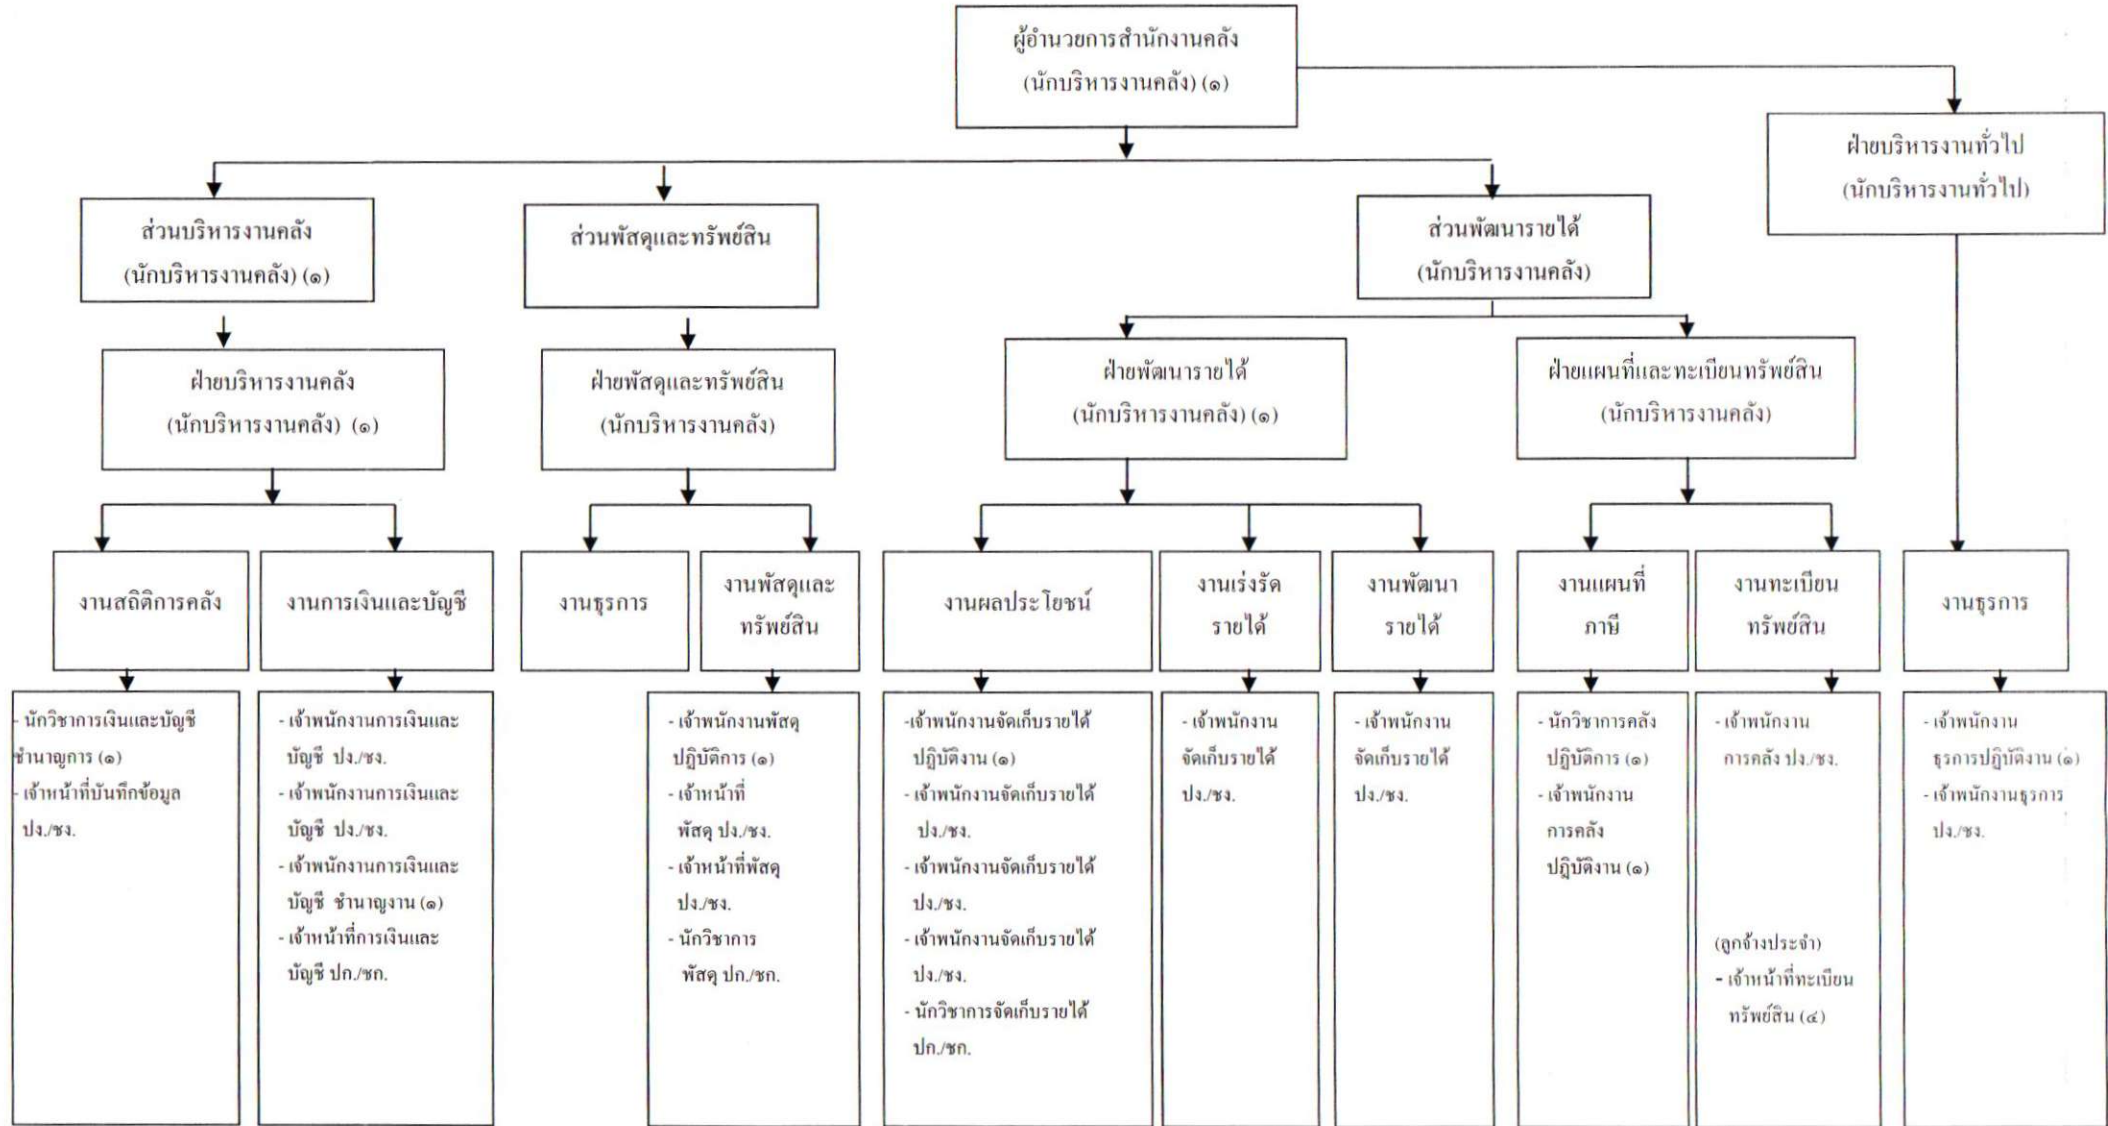

โครงสร้างส่วนราชการเทศบาลเมืองลัดหลวง อำเภอพระประแดง จังหวัดสมุทรปราการ

โครงสร้างสำนักปลัดเทศบาล

หัวหน้าสำนักปลัดเทศบาล
(นักบริหารงานทั่วไป) (๑)

โครงสร้างสำนักงานคลัง

โครงสร้างกองช่าง

โครงสร้างกองสาธารณสุขและสิ่งแวดล้อม

โครงสร้างกองยุทธศาสตร์และงบประมาณ

โครงสร้างกองการศึกษา

โครงสร้างกองสวัสดิการสังคม

โครงสร้างกองการเจ้าหน้าที่